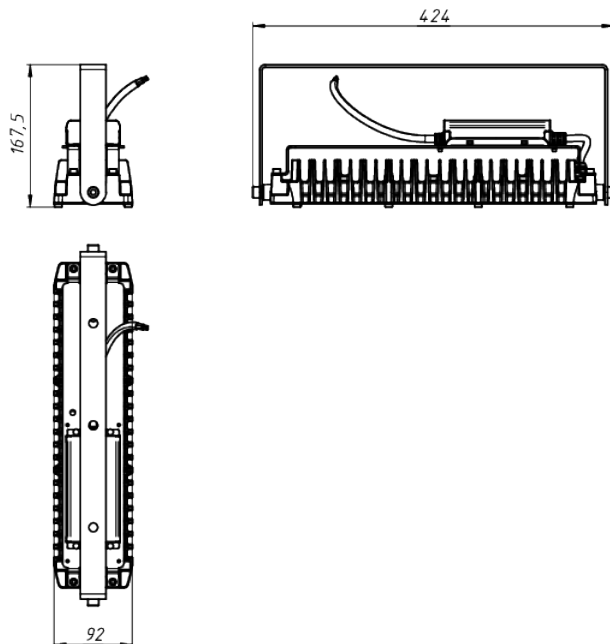

LAD LED R700-1-PC-10-750-D48-50L1 HT

Модель / Артикул	LAD LED R700-1-PC-10-750-D48-50L1 HT
Световой поток*, Лм	7008
Угол излучения	10*
Энергопотребление, Вт	50
Цветовая температура**, К	5000К
Индекс цветопередачи***	Ra 70
Кэффициент мощности	0.95
Номинальное напряжение питания****, В	АС/DC 230
Влаго и пылезащита	IP67
Вид климатического исполнения	УХЛ1
Класс защиты от поражения эл. током	I
Диапазон рабочих температур	-60*С ... +85*С
Тип крепления	Лура
Габаритные размеры светильника*****, мм	424 x 92 x 168
Гарантийный срок	5 лет